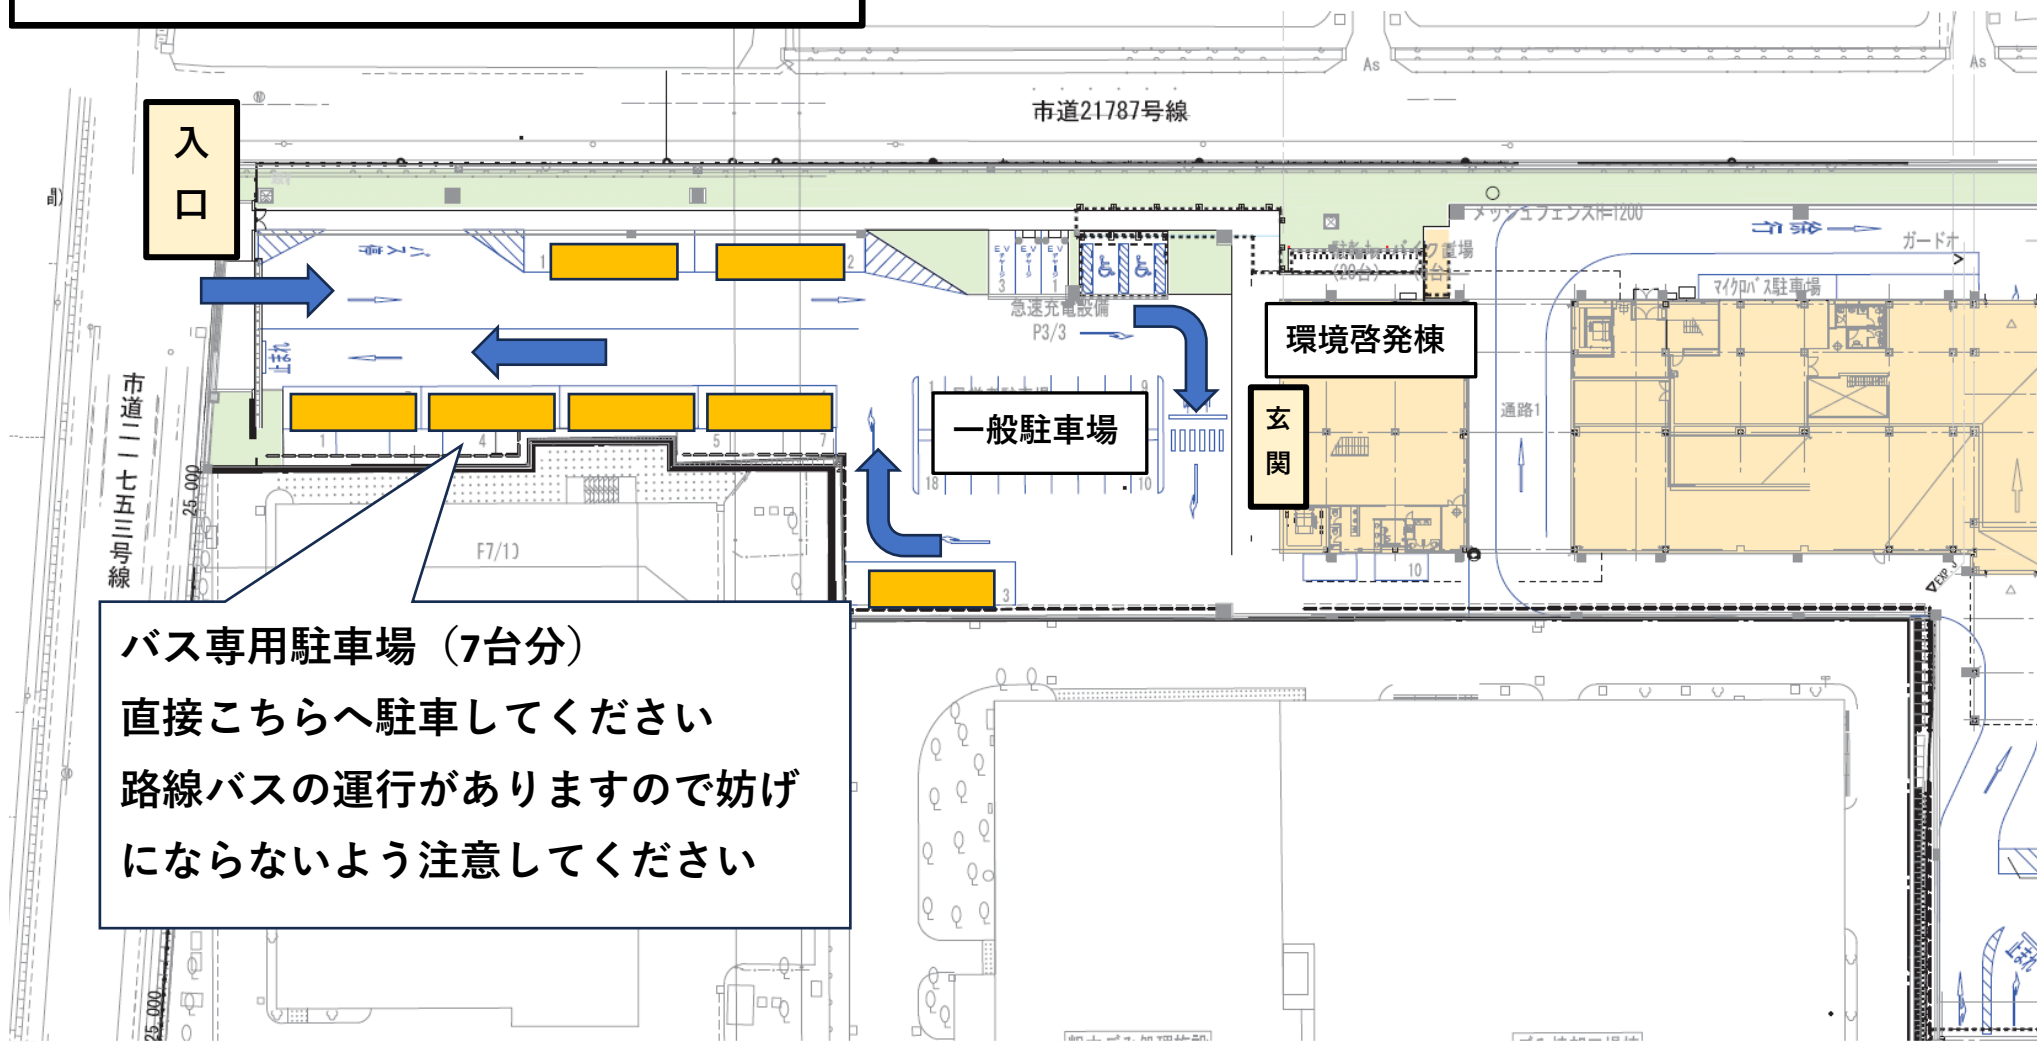

## 一般・バス専用駐車場案内

駐車後は他車両に注意して「玄関」までお進みください

東  
楽  
園  
通  
り

バス専用駐車場 (7台分)  
直接こちらへ駐車してください  
路線バスの運行がありますので妨げ  
にならないよう注意してください